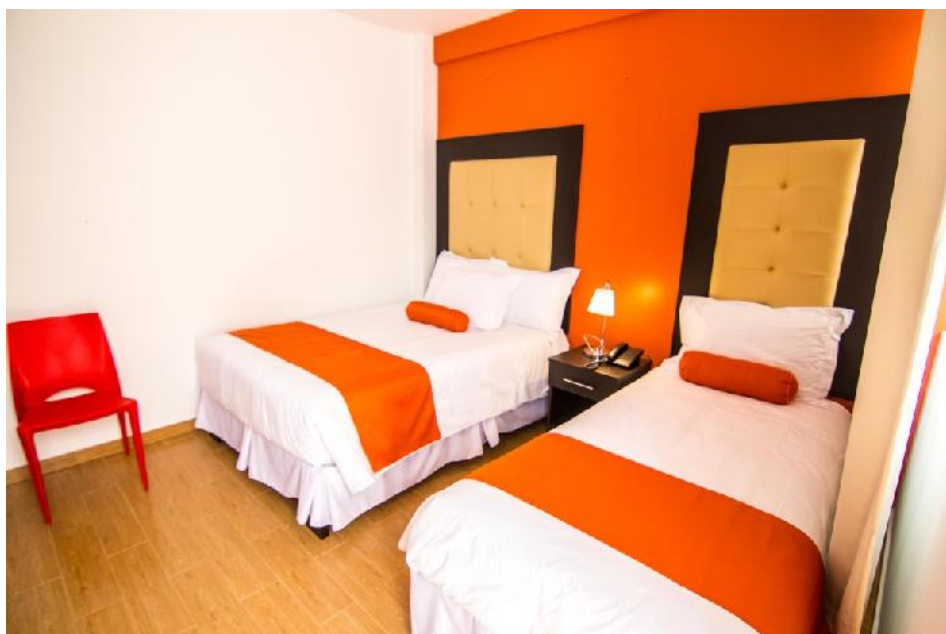

HABITACIÓN DOBLE KILLARI

Habitación muy tranquila que te proporciona no solo un descanso agradable sino un confort totalmente exclusivo.

Descripción

- Cama de 2 plazas + una cama adicional de 1 plaza
- Extras: Escritorio de trabajo
- Televisor
- LED 32"
- Frigobar

- | | |
|--|--|
|  Teléfono |  Agua Fría y caliente |
|  Internet Inalámbrico |  Ducha española |
|  Cable |  Artículos de aseo |
|  Baño privado |  Closet Privado |
|  Espejo de gran dimensión | |

HABITACIÓN DOBLE KILLARI